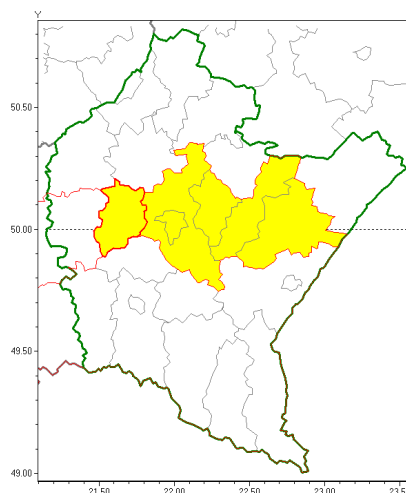

### Zasięg ostrzeżenia w województwie

Burze z gradem

### Ostrzeżenie meteorologiczne Nr 1

<b>Nazwa biura</b>	IMGW-PIB Biuro Prognoz Meteorologicznych w Krakowie
<b>Zjawisko/stopień zagrożenia</b>	Burze z gradem/ 1
<b>Obszar</b>	województwo podkarpackie <b>powiat ropczycko-s dziszowski</b>
<b>Ważność</b>	od godz. 14:00 dnia 08.06.2018 do godz. 19:30 dnia 08.06.2018
<b>Przebieg</b>	Prognozuje się wystąpienie burz z opadami deszczu, lokalnie także gradu. Suma opadów miejscami od 15 mm do 25 mm, a porywy wiatru do 70 km/h.
<b>Prawdopodobieństwo wystąpienia zjawiska(%)</b>	80%
<b>Uwagi</b>	Brak.
<b>Dyrektor synoptyk IMGW-PIB</b>	Iwona Lelko
<b>Godzina i data wydania</b>	godz. 07:06 dnia 08.06.2018
<b>SMS</b>	IMGW-PIB OSTRZEŻA: BURZE Z GRADEM/1 podkarpackie/ropczycko-s dziszowski od 14:00/08.06 do 19:30/08.06.2018 deszcz 25 mm, porywy 70 km/h