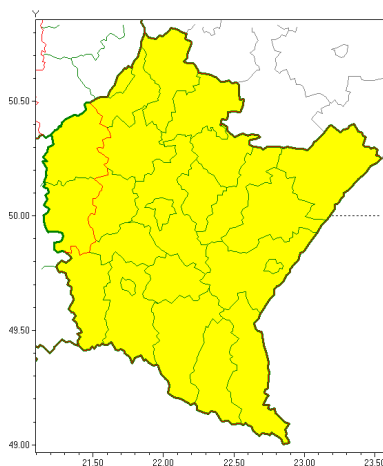

Zasięg ostrzeżeń w województwie

Burze z gradem
2018-06-11 07:17

WOJEWÓDZTWO PODKARPACKIE OSTRZEŻENIA METEOROLOGICZNE ZBIORCZO WYKAZ OBOWIĄZUJĄCYCH OSTRZEŻEŃ o godz. 07:17 dnia 11.06.2018

Zjawisko/Stopień zagrożenia	Burze z gradem/1
Obszar	powiaty: bieszczadzki, brzozowski, jarosławski, jasielski, kolbuszowski, Krosno, krośnieński, leski, leżajski, lubaczowski, Łańcucki, niżański, przemyski, Przemyski I, przeworski, ropczycko-sędziszowski, rzeszowski, Rzeszów, sanocki, stalowowolski, strzyżowski, Tarnobrzeg, tarnobrzeski
Ważność	od godz. 13:00 dnia 11.06.2018 do godz. 22:00 dnia 11.06.2018
Prawdopodobieństwo	80%
Przebieg	Prognozuje się wystąpienie burz z opadami deszczu miejscami od 20 mm do 30 mm, lokalnie do 40 mm oraz porywami wiatru do 70 km/h. Miejscami możliwy grad.
SMS/RSO	Woj. podkarpackie (23 powiatów), IMGW-PIB wydał ostrzeżenie pierwszego stopnia o burzach z gradem
Zjawisko/Stopień zagrożenia	Burze z gradem/1
Obszar	powiaty: dębicki, mielecki
Ważność	od godz. 13:00 dnia 11.06.2018 do godz. 19:30 dnia 11.06.2018
Prawdopodobieństwo	80%
Przebieg	Prognozuje się wystąpienie burz z opadami deszczu miejscami od 20 mm do 30 mm oraz porywami wiatru do 70 km/h. Miejscami możliwy grad.
SMS/RSO	Woj. podkarpackie (2 powiaty), IMGW-PIB wydał ostrzeżenie pierwszego stopnia o burzach z gradem