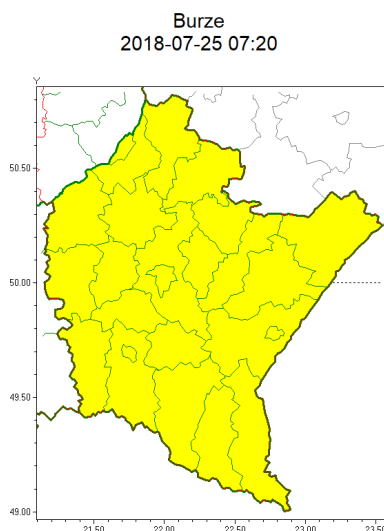

Zasięg ostrzeżeń w województwie

WOJEWÓDZTWO PODKARPACKIE
OSTRZEŻENIA METEOROLOGICZNE ZBIORCZO NR 27
WYKAZ OBOWIĄZUJĄCYCH OSTRZEŻEŃ
o godz. 07:20 dnia 25.07.2018

| | |
|------------------------------------|---|
| Zjawisko/Stopień zagrożenia | Burze/1 |
| Obszar | powiaty: bieszczadzki, brzozowski, dębicki, jarosławski, jasielski, kolbuszowski, Krosno, krośnieński, leski, leżajski, lubaczowski, Łańcut, miemiecki, niemiński, przemyski, Przemyski 1, przeworski, ropczycko-sędziszowski, rzeszowski, Rzeszów, sanocki, stalowowolski, strzyżowski, Tarnobrzeg, tarnobrzęski |
| Ważność | od godz. 11:00 dnia 25.07.2018 do godz. 19:00 dnia 25.07.2018 |
| Prawdopodobieństwo | 85% |
| Przebieg | Prognozuje się wystąpienie burz z opadami deszczu miejscami od 20 mm do 30 mm oraz porywami wiatru do 65 km/h. |
| SMS | IMGW-PIB OSTRZEŻENIA: BURZE/1 podkarpackie (wszystkie powiaty) od 11:00/25.07 do 19:00/25.07.2018 deszcz 30 mm, porywy 65 km/h. Dotyczy powiatów: wszystkie powiaty. |
| RSO | Woj. podkarpackie (wszystkie powiaty), IMGW-PIB wydał ostrzeżenie pierwszego stopnia o burzach |
| Dyrektor synoptyk IMGW-PIB | Iwona Lelko |