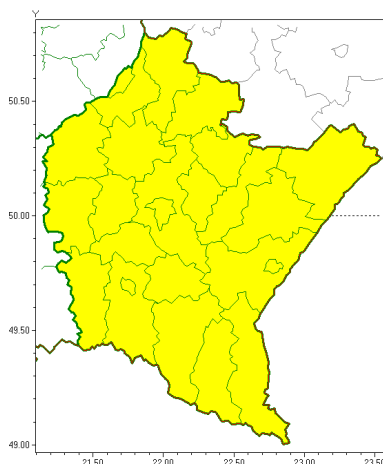

Zasięg ostrzeżeń w województwie

Burze z gradem
2018-07-26 07:26

WOJEWÓDZTWO PODKARPACKIE
OSTRZEŻENIA METEOROLOGICZNE ZBIORCZO NR 28
WYKAZ OBOWIĄZUJĄCYCH OSTRZEŻEŃ
o godz. 07:26 dnia 26.07.2018

Zjawisko/Stopień zagrożenia	Burze z gradem/1
Obszar	powiaty: bieszczadzki, brzozowski, dębicki, jarosławski, jasielski, kolbuszowski, Krosno, krośnieński, leski, leżajski, lubaczowski, Łańcut, mielecki, niemiński, przemyski, Przemyski 1, przeworski, ropczycko-sędziszowski, rzeszowski, Rzeszów, sanocki, stalowowolski, strzyżowski, Tarnobrzeg, tarnobrzeczki
Ważność	od godz. 11:00 dnia 26.07.2018 do godz. 20:30 dnia 26.07.2018
Prawdopodobieństwo	80%
Przebieg	Prognozuje się wystąpienie burz z opadami deszczu lokalnie do 30 mm oraz porywami wiatru do 65 km/h. Miejscami możliwy grad.
SMS	IMGW-PIB OSTRZEŻENIA: BURZE Z GRADEM/1 podkarpackie (wszystkie powiaty) od 11:00/26.07 do 20:30/26.07.2018 deszcz 30 mm, porywy 65 km/h. Dotyczy powiatów: wszystkie powiaty.
RSO	Woj. podkarpackie (wszystkie powiaty), IMGW-PIB wydał ostrzeżenie pierwszego stopnia o burzach z gradem
Dyrektor synoptyk IMGW-PIB	Łukasz Kiełt