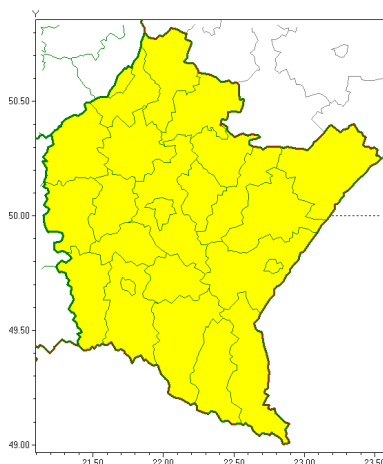

### Zasięg ostrzeżeń w województwie

Burze z gradem  
2018-07-27 07:32

**WOJEWÓDZTWO PODKARPACKIE**  
**OSTRZEŻENIA METEOROLOGICZNE ZBIORCZO NR 29**  
**WYKAZ OBOWIĄZUJĄCYCH OSTRZEŻEŃ**  
**o godz. 07:32 dnia 27.07.2018**

<b>Zjawisko/Stopień zagrożenia</b>	Burze z gradem/1
<b>Obszar</b>	powiaty: bieszczadzki, brzozowski, dębicki, jarosławski, jasielski, kolbuszowski, Krosno, krośnieński, leski, leżajski, lubaczowski, Łańcut, mielecki, niemiński, przemyski, Przemyski 1, przeworski, ropczycko-sędziszowski, rzeszowski, Rzeszów, sanocki, stalowowolski, strzyżowski, Tarnobrzeg, tarnobrzescki
<b>Ważność</b>	od godz. 11:00 dnia 27.07.2018 do godz. 20:30 dnia 27.07.2018
<b>Prawdopodobieństwo</b>	80%
<b>Przebieg</b>	Prognozuje się wystąpienie burz z opadami deszczu miejscami od 20 mm do 30 mm, lokalnie do 40 mm oraz porywami wiatru do 70 km/h. Lokalnie możliwe grad.
<b>SMS</b>	IMGW-PIB OSTRZEŻEGA: BURZE Z GRADEM/1 podkarpackie (wszystkie powiaty) od 11:00/27.07 do 20:30/27.07.2018 deszcz 40 mm, porywy 70 km/h. Dotyczy powiatów: wszystkie powiaty.
<b>RSO</b>	Woj. podkarpackie (wszystkie powiaty), IMGW-PIB wydał ostrzeżenie pierwszego stopnia o burzach z gradem
<b>Dyrektor synoptyk IMGW-PIB</b>	Adam Dziedzic