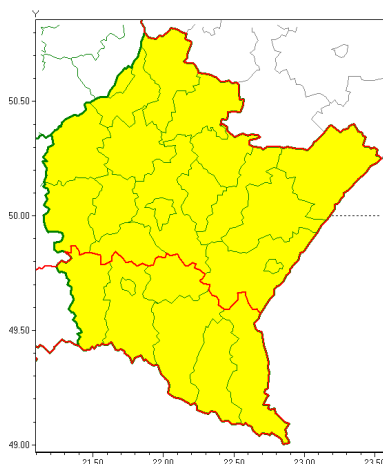

Zasięg ostrzeżeń w województwie

Oblodzenie
2018-12-10 13:19

WOJEWÓDZTWO PODKARPACKIE **OSTRZEŻENIA METEOROLOGICZNE ZBIORCZO NR 84** **WYKAZ OBSZARÓW ZUCIENNYCH OSTRZEŻENIEM** **o godz. 13:19 dnia 10.12.2018**

Zjawisko/Stopień zagrożenia	Oblodzenie/1
Obszar	powiaty: bieszczadzki(61), brzozowski(51), jasielski(60), Krosno(60), krośnieński(62), leski(61), sanocki(59)
Ważność	od godz. 18:00 dnia 10.12.2018 do godz. 09:00 dnia 11.12.2018
Prawdopodobieństwo	90%
Przebieg	Prognozuje się zamrażanie mokrej nawierzchni dróg i chodników po opadach deszczu i deszczu ze mrogiem. Temperatura minimalna od -5°C do -1°C, temperatura minimalna gruntu od -7°C do -4°C.
SMS	IMGW-PIB OSTRZEŻENIE: OBLODZENIE/1 podkarpackie (7 powiatów) od 18:00/10.12 do 09:00/11.12.2018 temp. min. -5 st., przy gruncie -7 st., liśko. Dotyczy powiatów: bieszczadzki, brzozowski, jasielski, Krosno, krośnieński, leski i sanocki.
RSO	Woj. podkarpackie (7 powiatów), IMGW-PIB wydał ostrzeżenie pierwszego stopnia o oblodzeniu
Uwagi	Brak.
Zjawisko/Stopień zagrożenia	Oblodzenie/1
Obszar	powiaty: dębicki(45), jarosławski(48), kolbuszowski(44), leżajski(45), lubaczowski(43), łacucki(47), mielecki(45), niżański(41), przemyski(51), Przemyśl(51), przeworski(48), ropczycko-sędziszowski(48), rzeszowski(49), Rzeszów(49), stalowowolski(40), strzykowski(50), Tarnobrzeg(40), tarnobrzeski(42)