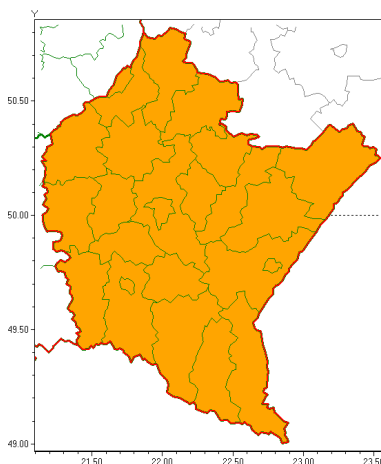

Zasięg ostrzeżeń w województwie

Burze z gradem
 2019-05-28 07:05

WOJEWÓDZTWO PODKARPACKIE
OSTRZEŻENIA METEOROLOGICZNE ZBIORCZO NR 76
WYKAZ OBOWIAZUJĄCYCH OSTRZEŻEŃ
o godz. 07:05 dnia 28.05.2019

Zjawisko/Stopień zagrożenia	Burze z gradem/2
Obszar (w nawiasie numer ostrzeżenia dla powiatu)	powiaty: bieszczadzki(44), brzozowski(30), dębicki(30), jarosławski(32), jasielski(42), kolbuszowski(29), Krosno(35), krośnieński(41), leski(44), leżajski(31), lubaczowski(31), Łańcut(33), mielecki(30), niżański(30), przemyski(31), Przemyśl(31), przeworski(32), ropczycko-sędziszowski(30), rzeszowski(33), Rzeszów(31), sanocki(46), stalowowolski(31), strzyżowski(30), Tarnobrzeg(29), tarnobrzeski(29)
Ważność	od godz. 11:00 dnia 28.05.2019 do godz. 21:00 dnia 28.05.2019
Prawdopodobieństwo	80%
Przebieg	Prognozuje się wystąpienie burz z opadami deszczu miejscami od 30 mm do 40 mm oraz porywami wiatru do 100 km/h. Miejscami grad.
SMS	IMGW-PIB OSTRZEŻENIA: BURZE Z GRADEM/2 podkarpackie (wszystkie powiaty) od 11:00/28.05 do 21:00/28.05.2019 deszcz do 40 mm, porywy do 100 km/h. Dotyczy powiatów: wszystkie powiaty.
RSO	Woj. podkarpackie (wszystkie powiaty), IMGW-PIB wydał ostrzeżenia drugiego stopnia o burzach z gradem
Uwagi	Brak.
Dyżurny synoptyk IMGW-PIB	Michał Solarz