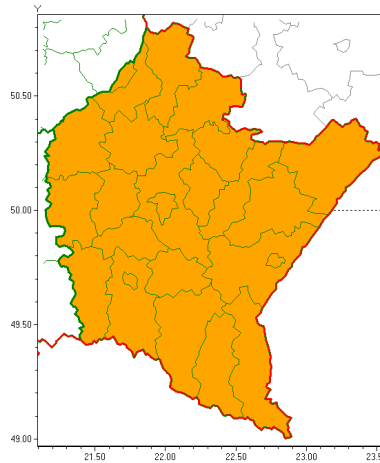

Zasięg ostrzeżeń w województwie

Burze z gradem
 2019-08-12 07:48

WOJEWÓDZTWO PODKARPACKIE
OSTRZEŻENIA METEOROLOGICZNE ZBIORCZO NR 129
WYKAZ OBOWIĄZUJĄCYCH OSTRZEŻEŃ
o godz. 07:48 dnia 12.08.2019

Zjawisko/Stopień zagrożenia	Burze z gradem/2
Obszar (w nawiasie numer ostrzeżenia dla powiatu)	powiaty: bieszczadzki(75), brzozowski(60), dębicki(58), jarosławski(62), jasielski(73), kolbuszowski(57), Krosno(67), krośnieński(73), leski(76), leżajski(61), lubaczowski(61), Łańcut(63), mielecki(58), niżański(57), przemyski(61), Przemyski(61), przeworski(62), ropczycko-sędziszowski(58), rzeszowski(65), Rzeszów(62), sanocki(78), stalowowolski(58), strzyżowski(60), Tarnobrzeg(56), tarnobrzeski(56)
Ważność	od godz. 12:00 dnia 12.08.2019 do godz. 06:00 dnia 13.08.2019
Prawdopodobieństwo	80%
Przebieg	Prognozuje się wystąpienie burz z opadami deszczu miejscami od 30 mm do 50 mm, lokalnie do 60 mm oraz porywami wiatru lokalnie do 110 km/h. Miejscami grad.
SMS	IMGW-PIB OSTRZEŻENIA: BURZE Z GRADEM/2 podkarpackie (wszystkie powiaty) od 12:00/12.08 do 06:00/13.08.2019 deszcz 60 mm, porywy 110 km/h. Dotyczy powiatów: wszystkie powiaty.
RSO	Woj. podkarpackie (wszystkie powiaty), IMGW-PIB wydał ostrzeżenie drugiego stopnia o burzach z gradem
Uwagi	Brak.
Dyżurny synoptyk IMGW-PIB	Adam Dziedzic