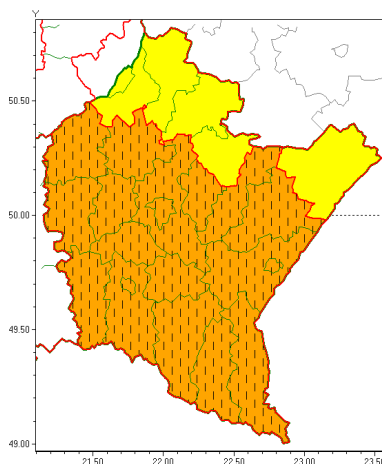

Zasięg ostrzeżeń w województwie

Intensywne opady deszczu
2019-12-23 07:50

WOJEWÓDZTWO PODKARPACKIE
OSTRZEŻENIA METEOROLOGICZNE ZBIORCZO NR 193
WYKAZ OBSZARÓW ZJAWIĄCYCH OSTRZEŻENIA
o godz. 07:50 dnia 23.12.2019

Zjawisko/Stopień zagrożenia	Intensywne opady deszczu/2 ZMIANA
Obszar (w nawiasie numer ostrzeżenia dla powiatu)	powiaty: bieszczadzki(112), brzozowski(88), dębicki(82), jarosławski(82), jasielski(112), kolbuszowski(80), Krosno(103), krośnieński(110), leski(113), łacucki(83), mielecki(82), przemyski(84), Przemyśl(84), przeworski(82), ropczycko-sędziszowski(80), rzeszowski(86), Rzeszów(83), sanocki(115), strzykowski(81)
Ważność	od godz. 07:50 dnia 23.12.2019 do godz. 14:00 dnia 24.12.2019
Prawdopodobieństwo	80%
Przebieg	Prognozuje się wystąpienie opadów deszczu okresami o natężeniu umiarkowanym lub silnym. Prognozowana wysokość opadów za okres ważności Ostrzeżenia - od 35 mm do 50 mm, miejscami do 70 mm.
SMS	IMGW-PIB OSTRZEŻENIA: DESZCZ/2 podkarpackie (19 powiatów) od 07:50/23.12 do 14:00/24.12.2019 70 mm. Dotyczy powiatów: bieszczadzki, brzozowski, dębicki, jarosławski, jasielski, kolbuszowski, Krosno, krośnieński, leski, łacucki, mielecki, przemyski, Przemyśl, przeworski, ropczycko-sędziszowski, rzeszowski, Rzeszów, sanocki i strzykowski.
RSO	Woj. podkarpackie (19 powiatów), IMGW-PIB wydał ostrzeżenie drugiego stopnia o intensywnych opadach deszczu
Uwagi	Zmiana dotyczy podniesienia stopnia ostrzeżenia.
Zjawisko/Stopień zagrożenia	Intensywne opady deszczu/1