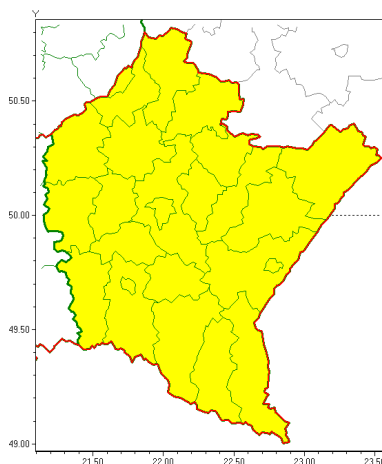

Zasięg ostrzeżeń w województwie

Intensywne opady deszczu
2020-05-13 11:54

WOJEWÓDZTWO PODKARPACKIE
OSTRZEŻENIA METEOROLOGICZNE ZBIORCZO NR 86
WYKAZ OBYWÓW ZUJACYCH OSTRZEŻENIE
o godz. 11:54 dnia 13.05.2020

Zjawisko/Stopień zagrożenia	Intensywne opady deszczu/1
Obszar (w nawiasie numer ostrzeżenia dla powiatu)	powiaty: bieszczadzki(67), brzozowski(44), dębicki(38), jarosławski(38), jasielski(61), kolbuszowski(38), Krosno(58), krośnieński(63), leski(67), leżajski(36), lubaczowski(37), Łańcut(37), mielecki(36), niemiński(39), przemyski(42), Przemyśl(42), przeworski(38), ropczycko-sędziszowski(38), rzeszowski(39), Rzeszów(39), sanocki(66), stalowowolski(38), strzyżowski(39), Tarnobrzeg(39), tarnobrzeski(39)
Ważność	od godz. 20:00 dnia 13.05.2020 do godz. 12:00 dnia 14.05.2020
Prawdopodobieństwo	80%
Przebieg	Prognozuje się wystąpienie opadów deszczu okresami o natężeniu umiarkowanym. Prognozowana wysokość opadów za okres ważności Ostrzeżenia - miejscami od 25 mm do 35 mm.
SMS	IMGW-PIB OSTRZEŻENIA: DESZCZ/1 podkarpackie (wszystkie powiaty) od 20:00/13.05 do 12:00/14.05.2020 35 mm. Dotyczy powiatów: wszystkie powiaty.
RSO	Woj. podkarpackie (wszystkie powiaty), IMGW-PIB wydał ostrzeżenie pierwszego stopnia o intensywnych opadach deszczu
Uwagi	Brak.
Dyrektor synoptyk IMGW-PIB	Monika Kaseja