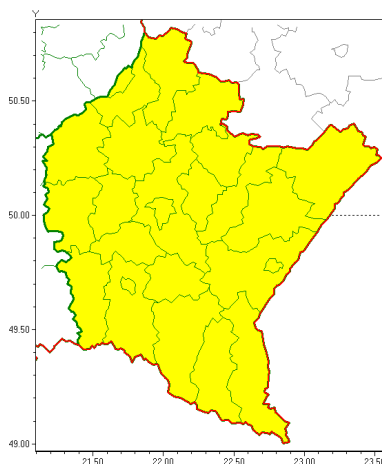

Zasięg ostrzeżeń w województwie

Burze z gradem
2020-05-25 07:03

WOJEWÓDZTWO PODKARPACKIE
OSTRZEŻENIA METEOROLOGICZNE ZBIORCZO NR 93
WYKAZ OBYWÓW ZUJACYCH OSTRZEŻENIE
o godz. 07:03 dnia 25.05.2020

Zjawisko/Stopień zagrożenia	Burze z gradem/1
Obszar (w nawiasie numer ostrzeżenia dla powiatu)	powiaty: bieszczadzki(73), brzozowski(49), dębicki(43), jarosławski(43), jasielski(66), kolbuszowski(43), Krosno(62), krośnieński(68), leski(73), leżajski(41), lubaczowski(42), Łańcuch(42), mielecki(41), niemiński(44), przemyski(47), Przemyśl(46), przeworski(43), ropczycko-sędziszowski(43), rzeszowski(44), Rzeszów(43), sanocki(72), stalowowolski(43), strzykowski(44), Tarnobrzeg(44), tarnobrzeski(44)
Ważność	od godz. 11:00 dnia 25.05.2020 do godz. 22:00 dnia 25.05.2020
Prawdopodobieństwo	80%
Przebieg	Prognozuje się wystąpienie burz z opadami deszczu miejscami od 20 mm do 30 mm oraz porywami wiatru do 60 km/h. Miejscami możliwy grad.
SMS	IMGW-PIB OSTRZEŻENIA: BURZE Z GRADEM/1 podkarpackie (wszystkie powiaty) od 11:00/25.05 do 22:00/25.05.2020 deszcz 30 mm, porywy 60 km/h. Dotyczy powiatów: wszystkie powiaty.
RSO	Woj. podkarpackie (wszystkie powiaty), IMGW-PIB wydał ostrzeżenie pierwszego stopnia o burzach z gradem
Uwagi	Brak.
Dyżurny synoptyk IMGW-PIB	Piotr Wałach