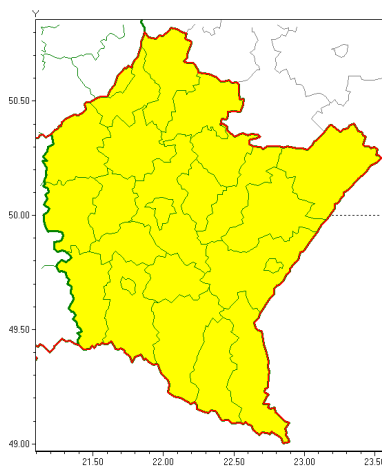

Zasięg ostrzeżeń w województwie

Burze z gradem
2020-05-27 10:34

WOJEWÓDZTWO PODKARPACKIE
OSTRZEŻENIA METEOROLOGICZNE ZBIORCZO NR 96
WYKAZ OBOWIĄZUJĄCYCH OSTRZEŻEŃ
o godz. 10:34 dnia 27.05.2020

Zjawisko/Stopień zagrożenia	Burze z gradem/1
Obszar (w nawiasie numer ostrzeżenia dla powiatu)	powiaty: bieszczadzki(75), brzozowski(50), dębicki(44), jarosławski(44), jasielski(68), kolbuszowski(44), Krosno(64), krośnieński(70), leski(75), leżajski(42), lubaczowski(43), Łańcut(43), mielecki(42), niemiński(45), przemyski(48), Przemyśl(47), przeworski(44), ropczycko-sędziszowski(44), rzeszowski(45), Rzeszów(44), sanocki(74), stalowowolski(44), strzyżowski(45), Tarnobrzeg(45), tarnobrzeski(45)
Ważność	od godz. 11:00 dnia 27.05.2020 do godz. 18:00 dnia 27.05.2020
Prawdopodobieństwo	80%
Przebieg	Prognozuje się wystąpienie burz z opadami deszczu miejscami do 20 mm oraz porywami wiatru do 65 km/h. Miejscami grad.
SMS	IMGW-PIB OSTRZEŻENIA: BURZE Z GRADEM/1 podkarpackie (wszystkie powiaty) od 11:00/27.05 do 18:00/27.05.2020 miejscami grad, deszcz 20 mm, porywy 65 km/h. Dotyczy powiatów: wszystkie powiaty.
RSO	Woj. podkarpackie (wszystkie powiaty), IMGW-PIB wydał ostrzeżenie pierwszego stopnia o burzach z gradem
Uwagi	Brak.
Dyżurny synoptyk IMGW-PIB	Romuald Kaseja