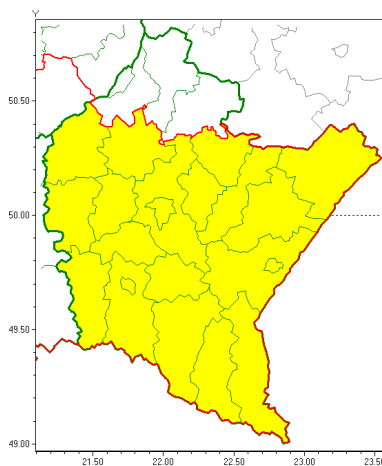

Zasięg ostrzeżeń w województwie

Burze  
2020-05-28 07:15

**WOJEWÓDZTWO PODKARPACKIE**  
**OSTRZEŻENIA METEOROLOGICZNE ZBIORCZO NR 97**  
**WYKAZ OBOWIAZUJĄCYCH OSTRZEŻEŃ**  
**o godz. 07:15 dnia 28.05.2020**

Zjawisko/Stopień zagrożenia	Burze/1
Obszar (w nawiasie numer ostrzeżenia dla powiatu)	powiaty: bieszczadzki(76), brzozowski(51), dębicki(45), jarosławski(45), jasielski(69), kolbuszowski(45), Krosno(65), krośnieński(71), leski(76), leżajski(43), lubaczowski(44), Łańcut(44), mielecki(43), przemyski(49), Przemyśl(48), przeworski(45), ropczycko-sędziszowski(45), rzeszowski(46), Rzeszów(45), sanocki(75), strzyżowski(46)
Ważność	od godz. 11:30 dnia 28.05.2020 do godz. 22:30 dnia 28.05.2020
Prawdopodobieństwo	80%
Przebieg	Prognozuje się wystąpienie burz z opadami deszczu miejscami od 10 mm do 20 mm, lokalnie do 30 mm oraz porywami wiatru do 60 km/h.
SMS	IMGW-PIB OSTRZEGA: BURZE/1 podkarpackie (21 powiatów) od 11:30/28.05 do 22:30/28.05.2020 deszcz 30 mm, porywy 60 km/h. Dotyczy powiatów: bieszczadzki, brzozowski, dębicki, jarosławski, jasielski, kolbuszowski, Krosno, krośnieński, leski, leżajski, lubaczowski, Łańcut, mielecki, przemyski, Przemyśl, przeworski, ropczycko-sędziszowski, rzeszowski, Rzeszów, sanocki i strzyżowski.
RSO	Woj. podkarpackie (21 powiatów), IMGW-PIB wydał ostrzeżenia pierwszego stopnia o burzach
Uwagi	Brak.
Dyżurny synoptyk IMGW-PIB	Łukasz Harasimowicz