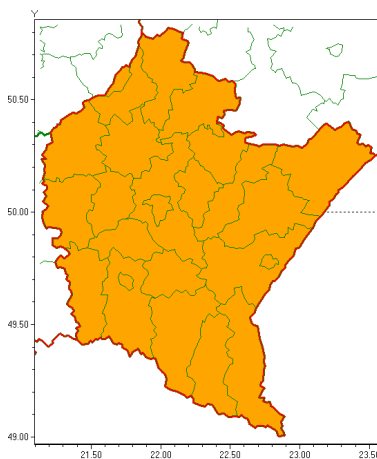

Zasięg ostrzeżeń w województwie

Burze z gradem
2020-06-18 13:00

WOJEWÓDZTWO PODKARPACKIE
OSTRZEŻENIA METEOROLOGICZNE ZBIORCZO NR 121
WYKAZ OBYWÓW ZUJACYCH OSTRZEŻENIE
o godz. 13:00 dnia 18.06.2020

Zjawisko/Stopień zagrożenia	Burze z gradem/2
Obszar (w nawiasie numer ostrzeżenia dla powiatu)	powiaty: bieszczadzki(90), brzozowski(65), dębicki(57), jarosławski(57), jasielski(82), kolbuszowski(57), Krosno(79), krośnieński(85), leski(90), leżajski(55), lubaczowski(56), Łańcut(56), mielecki(55), niemiński(57), przemyski(61), Przemyśl(60), przeworski(57), ropczycko-sędziszowski(57), rzeszowski(59), Rzeszów(58), sanocki(89), stalowowolski(56), strzyżowski(59), Tarnobrzeg(57), tarnobrzeski(57)
Ważność	od godz. 13:05 dnia 18.06.2020 do godz. 23:00 dnia 18.06.2020
Prawdopodobieństwo	75%
Przebieg	Miejscami prognozują się burze z gradem i z opadami deszczu do 30 mm, lokalnie do 50 mm oraz porywami wiatru do 90 km/h.
SMS	IMGW-PIB OSTRZEŻENIA: BURZE Z GRADEM/2 podkarpackie (wszystkie powiaty) od 13:05/18.06 do 23:00/18.06.2020 deszcz 50 mm, porywy 90 km/h, miejscami grad. Dotyczy powiatów: wszystkie powiaty.
RSO	Woj. podkarpackie (wszystkie powiaty), IMGW-PIB wydał ostrzeżenie drugiego stopnia o burzach z gradem
Uwagi	Brak.
Dyżurny synoptyk IMGW-PIB	Marek Kurowski