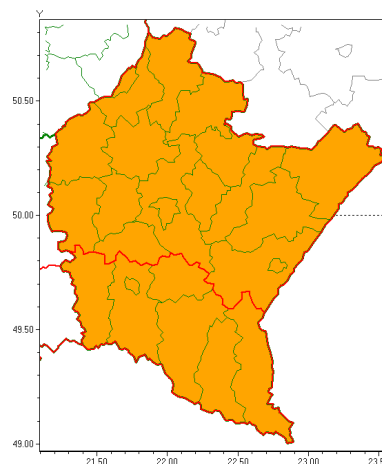

Zasięg ostrzeżeń w województwie

Burze z gradem  
2020-06-28 21:11

Silny deszcz z burzami  
2020-06-28 21:11

**WOJEWÓDZTWO PODKARPACKIE**  
**OSTRZEŻENIA METEOROLOGICZNE ZBIORCZO NR 141**  
**WYKAZ OBOWIAZUJĄCYCH OSTRZEŻEŃ**  
**o godz. 21:11 dnia 28.06.2020**

<b>Zjawisko/Stopień zagrożenia</b>	Silny deszcz z burzami/2
<b>Obszar (w nawiasie numer ostrzeżenia dla powiatu)</b>	powiaty: bieszczadzki(100), brzozowski(74), dębicki(66), jarosławski(68), jasielski(91), kolbuszowski(67), Krosno(88), krośnieński(94), leski(100), leżajski(66), lubaczowski(67), Łańcucki(66), mielecki(65), niżański(67), przemyski(71), Przemyśl(70), przeworski(68), ropczycko-sędziszowski(66), rzeszowski(69), Rzeszów(67), sanocki(99), stalowowolski(66), strzyżowski(68), Tarnobrzeg(67), tarnobrzeski(67)
<b>Ważność</b>	od godz. 14:00 dnia 29.06.2020 do godz. 01:00 dnia 30.06.2020
<b>Prawdopodobieństwo</b>	80%
<b>Przebieg</b>	Prognozuje się wystąpienie opadów deszczu, okresami o natężeniu umiarkowanym i silnym, a w czasie burz nawalnych. Prognozowana wysokość opadów miejscami od 40 mm do 60 mm. W trakcie opadów deszczu będzie występować burze z porywami wiatru do 110 km/h.
<b>SMS</b>	IMGW-PIB OSTRZEŻENIA: DESZCZ i BURZE/2 podkarpackie (wszystkie powiaty) od 14:00/29.06 do 01:00/30.06.2020 60 mm; porywy 110 km/h. Dotyczy powiatów: wszystkie powiaty.
<b>RSO</b>	Woj. podkarpackie (wszystkie powiaty), IMGW-PIB wydał ostrzeżenia drugiego stopnia o intensywnych opadach deszczu z burzami
<b>Uwagi</b>	Brak.
<b>Zjawisko/Stopień zagrożenia</b>	Burze z gradem/1