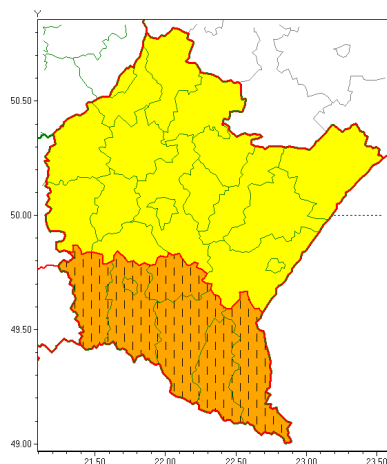

Zasięg ostrzeżeń w województwie

Burze z gradem  
2020-06-28 21:11

Silny deszcz z burzami  
2020-06-28 21:11

**WOJEWÓDZTWO PODKARPACKIE**  
**OSTRZEŻENIA METEOROLOGICZNE ZBIORCZO NR 141**  
**WYKAZ OBOWIAZUJĄCYCH OSTRZEŻEŃ**  
**o godz. 21:11 dnia 28.06.2020**

<b>Zjawisko/Stopień zagrożenia</b>	Silny deszcz z burzami/2
<b>Obszar (w nawiasie numer ostrzeżenia dla powiatu)</b>	powiaty: bieszczadzki(100), brzozowski(74), dębicki(66), jarosławski(68), jasielski(91), kolbuszowski(67), Krosno(88), krośnieński(94), leski(100), leżajski(66), lubaczowski(67), Łańcucki(66), mielecki(65), niżański(67), przemyski(71), Przemyśl(70), przeworski(68), ropczycko-sędziszowski(66), rzeszowski(69), Rzeszów(67), sanocki(99), stalowowolski(66), strzyżowski(68), Tarnobrzeg(67), tarnobrzeski(67)
<b>Ważność</b>	od godz. 14:00 dnia 29.06.2020 do godz. 01:00 dnia 30.06.2020
<b>Prawdopodobieństwo</b>	80%
<b>Przebieg</b>	Prognozuje się wystąpienie opadów deszczu, okresami o natężeniu umiarkowanym i silnym, a w czasie burz nawalnych. Prognozowana wysokość opadów miejscami od 40 mm do 60 mm. W trakcie opadów deszczu będzie występować burze z porywami wiatru do 110 km/h.
<b>SMS</b>	IMGW-PIB OSTRZEŻENIA: DESZCZ i BURZE/2 podkarpackie (wszystkie powiaty) od 14:00/29.06 do 01:00/30.06.2020 60 mm; porywy 110 km/h. Dotyczy powiatów: wszystkie powiaty.
<b>RSO</b>	Woj. podkarpackie (wszystkie powiaty), IMGW-PIB wydał ostrzeżenia drugiego stopnia o intensywnych opadach deszczu z burzami
<b>Uwagi</b>	Brak.
<b>Zjawisko/Stopień zagrożenia</b>	Burze z gradem/1