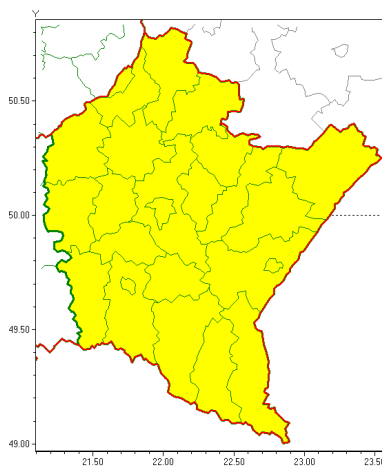

### Zasięg ostrzeżeń w województwie

Burze z gradem  
2020-07-03 07:21

**WOJEWÓDZTWO PODKARPACKIE**  
**OSTRZEŻENIA METEOROLOGICZNE ZBIORCZO NR 147**  
**WYKAZ OBYWÓW ZUJACYCH OSTRZEŻENIA**  
**o godz. 07:21 dnia 03.07.2020**

Zjawisko/Stopień zagrożenia	Burze z gradem/1
Obszar (w nawiasie numer ostrzeżenia dla powiatu)	powiaty: bieszczadzki(103), brzozowski(77), dębicki(69), jarosławski(71), jasielski(94), kolbuszowski(70), Krosno(91), krośnieński(97), leski(103), leżajski(69), lubaczowski(70), Łańcuch(69), mielecki(68), niemiński(70), przemyski(74), Przemyśl(73), przeworski(71), ropczycko-sędziszowski(69), rzeszowski(72), Rzeszów(70), sanocki(102), stalowowolski(69), strzyżowski(71), Tarnobrzeg(70), tarnobrzeski(70)
Ważność	od godz. 11:00 dnia 03.07.2020 do godz. 22:00 dnia 03.07.2020
Prawdopodobieństwo	80%
Przebieg	Prognozuje się wystąpienie burz z opadami deszczu miejscami od 20 mm do 30 mm, lokalnie do 40 mm oraz porywami wiatru do 80 km/h. Miejscami grad.
SMS	IMGW-PIB OSTRZEGA: BURZE Z GRADEM/1 podkarpackie (wszystkie powiaty) od 11:00/03.07 do 22:00/03.07.2020 deszcz 40 mm, porywy 80 km/h, lokalnie grad. Dotyczy powiatów: wszystkie powiaty.
RSO	Woj. podkarpackie (wszystkie powiaty), IMGW-PIB wydał ostrzeżenie pierwszego stopnia o burzach z gradem
Uwagi	Brak.
Dyżurny synoptyk IMGW-PIB	Bartłomiej Pietras