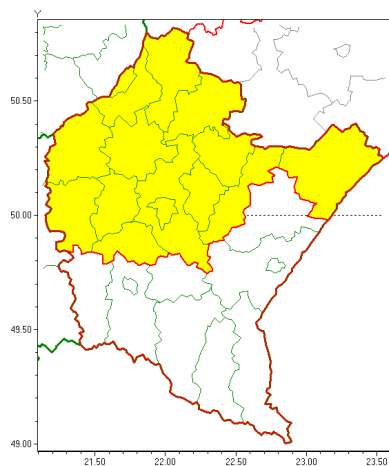

Zasięg ostrzeżeń w województwie

Burze z gradem  
2020-07-06 10:41

Silny deszcz z burzami  
2020-07-06 10:41

**WOJEWÓDZTWO PODKARPACKIE**  
**OSTRZEŻENIA METEOROLOGICZNE ZBIORCZO NR 150**  
**WYKAZ OBSZARÓW Z UCZYNKAMI OSTRZEŻEŃ**  
**o godz. 10:41 dnia 06.07.2020**

<b>Zjawisko/Stopień zagrożenia</b>	Burze z gradem/1
<b>Obszar (w nawiasie numer ostrzeżenia dla powiatu)</b>	powiaty: dębicki(70), kolbuszowski(71), leżajski(70), lubaczowski(71), Łańcut(70), mielecki(69), niemiński(71), przeworski(72), ropczycko-sędziszowski(70), rzeszowski(73), Rzeszów(71), stalowowolski(70), strzyżowski(72), Tarnobrzeg(71), tarnobrzegi(71)
<b>Ważność</b>	od godz. 15:00 dnia 06.07.2020 do godz. 24:00 dnia 06.07.2020
<b>Prawdopodobieństwo</b>	80%
<b>Przebieg</b>	Prognozuje się wystąpienie burz z opadami deszczu miejscami od 20 mm do 30 mm, lokalnie do 40 mm oraz porywami wiatru do 80 km/h. Miejscami grad.
<b>SMS</b>	IMGW-PIB OSTRZEGA: BURZE Z GRADEM/1 podkarpackie (15 powiatów) od 15:00/06.07 do 24:00/06.07.2020 deszcz 40 mm, porywy 80 km/h. Dotyczy powiatów: dębicki, kolbuszowski, leżajski, lubaczowski, Łańcut, mielecki, niemiński, przeworski, ropczycko-sędziszowski, rzeszowski, Rzeszów, stalowowolski, strzyżowski, Tarnobrzeg i tarnobrzegi.
<b>RSO</b>	Woj. podkarpackie (15 powiatów), IMGW-PIB wydał ostrzeżenie pierwszego stopnia o burzach z gradem
<b>Uwagi</b>	Brak.
<b>Zjawisko/Stopień zagrożenia</b>	Silny deszcz z burzami/2 ZMIANA
<b>Obszar (w nawiasie numer ostrzeżenia dla powiatu)</b>	powiaty: bieszczadzki(104), brzozowski(78), jarosławski(72), jasielski(95), Krosno(92), krośnieński(98), leski(104), przemyski(75), Przemyśl(74), sanocki(103)