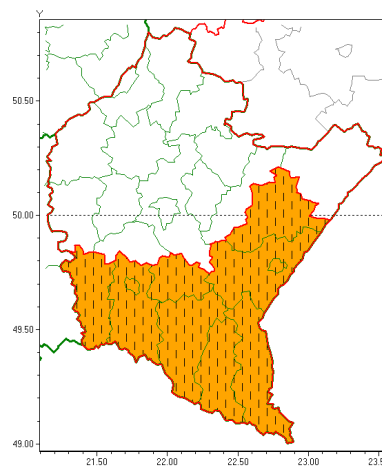

Zasięg ostrzeżeń w województwie

Burze z gradem  
2020-07-06 10:41

Silny deszcz z burzami  
2020-07-06 10:41

**WOJEWÓDZTWO PODKARPACKIE**  
**OSTRZEŻENIA METEOROLOGICZNE ZBIORCZO NR 150**  
**WYKAZ OBSZARÓW Z UCZYNKAMI OSTRZEŻEŃ**  
**o godz. 10:41 dnia 06.07.2020**

<b>Zjawisko/Stopień zagrożenia</b>	Burze z gradem/1
<b>Obszar (w nawiasie numer ostrzeżenia dla powiatu)</b>	powiaty: dębicki(70), kolbuszowski(71), leżajski(70), lubaczowski(71), Łańcut(70), mielecki(69), niemiński(71), przeworski(72), ropczycko-sędziszowski(70), rzeszowski(73), Rzeszów(71), stalowowolski(70), strzyżowski(72), Tarnobrzeg(71), tarnobrzegi(71)
<b>Ważność</b>	od godz. 15:00 dnia 06.07.2020 do godz. 24:00 dnia 06.07.2020
<b>Prawdopodobieństwo</b>	80%
<b>Przebieg</b>	Prognozuje się wystąpienie burz z opadami deszczu miejscami od 20 mm do 30 mm, lokalnie do 40 mm oraz porywami wiatru do 80 km/h. Miejscami grad.
<b>SMS</b>	IMGW-PIB OSTRZEGA: BURZE Z GRADEM/1 podkarpackie (15 powiatów) od 15:00/06.07 do 24:00/06.07.2020 deszcz 40 mm, porywy 80 km/h. Dotyczy powiatów: dębicki, kolbuszowski, leżajski, lubaczowski, Łańcut, mielecki, niemiński, przeworski, ropczycko-sędziszowski, rzeszowski, Rzeszów, stalowowolski, strzyżowski, Tarnobrzeg i tarnobrzegi.
<b>RSO</b>	Woj. podkarpackie (15 powiatów), IMGW-PIB wydał ostrzeżenie pierwszego stopnia o burzach z gradem
<b>Uwagi</b>	Brak.
<b>Zjawisko/Stopień zagrożenia</b>	Silny deszcz z burzami/2 ZMIANA
<b>Obszar (w nawiasie numer ostrzeżenia dla powiatu)</b>	powiaty: bieszczadzki(104), brzozowski(78), jarosławski(72), jasielski(95), Krosno(92), krośnieński(98), leski(104), przemyski(75), Przemyśl(74), sanocki(103)