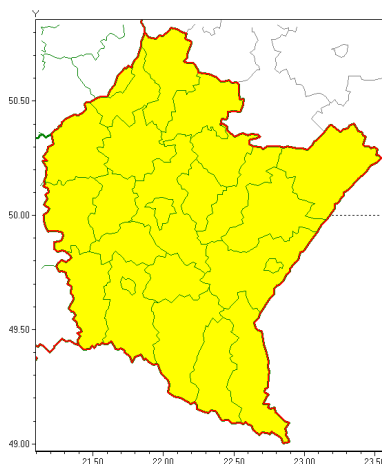

Zasięg ostrzeżeń w województwie

Burze z gradem
2020-07-16 07:38

WOJEWÓDZTWO PODKARPACKIE
OSTRZEŻENIA METEOROLOGICZNE ZBIORCZO NR 153
WYKAZ OBYWÓW ZUJACYCH OSTRZEŻENIA
o godz. 07:38 dnia 16.07.2020

Zjawisko/Stopień zagrożenia	Burze z gradem/1
Obszar (w nawiasie numer ostrzeżenia dla powiatu)	powiaty: bieszczadzki(106), brzozowski(80), dębicki(72), jarosławski(74), jasielski(97), kolbuszowski(73), Krosno(94), krośnieński(100), leski(106), leżajski(73), lubaczowski(73), Łańcuch(73), mielecki(71), niemiński(74), przemyski(77), Przemyśl(76), przeworski(74), ropczycko-sędziszowski(72), rzeszowski(76), Rzeszów(74), sanocki(105), stalowowolski(72), strzyżowski(74), Tarnobrzeg(73), tarnobrzeski(73)
Ważność	od godz. 09:30 dnia 16.07.2020 do godz. 22:30 dnia 16.07.2020
Prawdopodobieństwo	85%
Przebieg	Prognozuje się wystąpienie burz z opadami deszczu miejscami od 20 mm do 30 mm, lokalnie do 35 mm oraz porywami wiatru do 80km/h. Miejscami grad.
SMS	IMGW-PIB OSTRZEGA: BURZE Z GRADEM/1 podkarpackie (wszystkie powiaty) od 09:30/16.07 do 22:30/16.07.2020 deszcz 35 mm, porywy 80 km/h, miejscami grad. Dotyczy powiatów: wszystkie powiaty.
RSO	Woj. podkarpackie (wszystkie powiaty), IMGW-PIB wydał ostrzeżenie pierwszego stopnia o burzach z gradem
Uwagi	Brak.
Dyżurny synoptyk IMGW-PIB	Krzysztof Jania