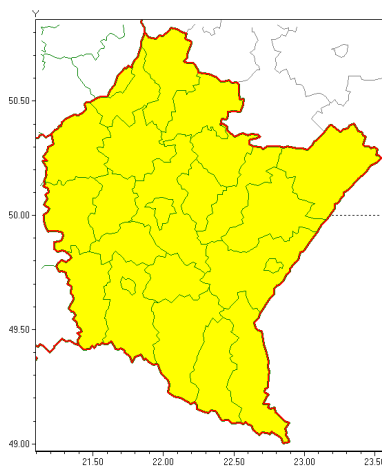

Zasięg ostrzeżeń w województwie

Burze z gradem
2020-07-20 06:54

WOJEWÓDZTWO PODKARPACKIE
OSTRZEŻENIA METEOROLOGICZNE ZBIORCZO NR 159
WYKAZ OBIĘTOŚCI I CZASU TRWAŃCYCH OSTRZEŻEŃ
o godz. 06:54 dnia 20.07.2020

Zjawisko/Stopień zagrożenia	Burze z gradem/1
Obszar (w nawiasie numer ostrzeżenia dla powiatu)	powiaty: bieszczadzki(110), brzozowski(84), dębicki(76), jarosławski(78), jasielski(101), kolbuszowski(77), Krosno(98), krośnieński(104), leski(110), leżajski(77), lubaczowski(77), Łańcut(77), mielecki(75), niemiński(78), przemyski(81), Przemyski(80), przeworski(78), ropczycko-sędziszowski(76), rzeszowski(80), Rzeszów(78), sanocki(109), stalowowolski(77), strzyżowski(78), Tarnobrzeg(78), tarnobrzeski(78)
Ważność	od godz. 12:00 dnia 20.07.2020 do godz. 23:00 dnia 20.07.2020
Prawdopodobieństwo	80%
Przebieg	Prognozuje się wystąpienie burz z opadami deszczu miejscami od 20 mm do 30 mm oraz porywami wiatru do 70 km/h. Miejscami grad.
SMS	IMGW-PIB OSTRZEŻENIA: BURZE Z GRADEM/1 podkarpackie (wszystkie powiaty) od 12:00/20.07 do 23:00/20.07.2020 deszcz 30 mm, porywy 70 km/h. Dotyczy powiatów: wszystkie powiaty.
RSO	Woj. podkarpackie (wszystkie powiaty), IMGW-PIB wydał ostrzeżenie pierwszego stopnia o burzach z gradem
Uwagi	Brak.
Dyżurny synoptyk IMGW-PIB	Adam Michniewski