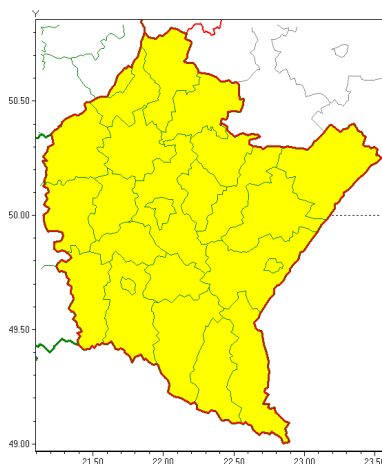

Zasięg ostrzeżeń w województwie

Burze z gradem  
2020-07-29 07:16

**WOJEWÓDZTWO PODKARPACKIE**  
**OSTRZEŻENIA METEOROLOGICZNE ZBIORCZO NR 169**  
**WYKAZ OBOWIĄZUJĄCYCH OSTRZEŻEŃ**  
**o godz. 07:16 dnia 29.07.2020**

Zjawisko/Stopień zagrożenia	Burze z gradem/1
Obszar (w nawiasie numer ostrzeżenia dla powiatu)	powiaty: bieszczadzki(116), brzozowski(88), dębicki(79), jarosławski(82), jasielski(107), kolbuszowski(80), Krosno(104), krośnieński(110), leski(116), leżajski(81), lubaczowski(81), łacucki(81), mielecki(78), niżański(82), przemyski(85), Przemyski(84), przeworski(82), ropczycko-sędziszowski(79), rzeszowski(84), Rzeszów(82), sanocki(115), stalowowolski(80), strzyżowski(82), Tarnobrzeg(81), tarnobrzeski(81)
Ważność	od godz. 11:00 dnia 29.07.2020 do godz. 19:00 dnia 29.07.2020
Prawdopodobieństwo	80%
Przebieg	Prognozuje się wystąpienie burz z opadami deszczu miejscami od 20 mm do 30 mm oraz porywami wiatru do 90 km/h. Miejscami grad.
SMS	IMGW-PIB OSTRZEGA: BURZE Z GRADEM/1 podkarpackie (wszystkie powiaty) od 11:00/29.07 do 19:00/29.07.2020 deszcz 30 mm, porywy 90 km/h, grad. Dotyczy powiatów: wszystkie powiaty.
RSO	Woj. podkarpackie (wszystkie powiaty), IMGW-PIB wydał ostrzeżenie pierwszego stopnia o burzach z gradem
Uwagi	Brak.
Dyżurny synoptyk IMGW-PIB	Michał Solarz