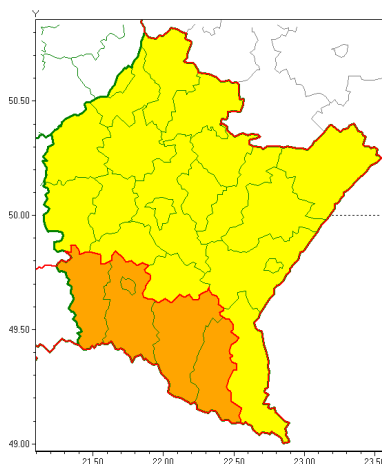

Zasięg ostrzeżeń w województwie

Burze z gradem
2020-08-17 07:08

WOJEWÓDZTWO PODKARPACKIE
OSTRZEŻENIA METEOROLOGICZNE ZBIORCZO NR 180
WYKAZ OBOWIĄZUJĄCYCH OSTRZEŻEŃ
o godz. 07:08 dnia 17.08.2020

Zjawisko/Stopień zagrożenia	Burze z gradem/2
Obszar (w nawiasie numer ostrzeżenia dla powiatu)	powiaty: jasielski(114), Krosno(112), krośnieński(118), leski(124), sanocki(123)
Ważność	od godz. 12:00 dnia 17.08.2020 do godz. 21:30 dnia 17.08.2020
Prawdopodobieństwo	80%
Przebieg	Prognozuje się wystąpienie burz z opadami deszczu miejscami od 30 mm do 40 mm, lokalnie do 50 mm oraz porywami wiatru do 90 km/h. Miejscami grad.
SMS	IMGW-PIB OSTRZEŻEGA: BURZE Z GRADEM/2 podkarpackie (5 powiatów) od 12:00/17.08 do 21:30/17.08.2020 deszcz 50 mm, porywy 90 km/h, lokalnie grad. Dotyczy powiatów: jasielski, Krosno, krośnieński, leski i sanocki.
RSO	Woj. podkarpackie (5 powiatów), IMGW-PIB wydał ostrzeżenie drugiego stopnia o burzach z gradem
Uwagi	Brak.
Zjawisko/Stopień zagrożenia	Burze z gradem/1
Obszar (w nawiasie numer ostrzeżenia dla powiatu)	powiaty: bieszczadzki(124), brzozowski(95), dębicki(85), jarosławski(87), kolbuszowski(85), leżajski(86), lubaczowski(86), Łańcut(86), mielecki(83), niżański(87), przemyski(91), Przemyski I(90), przeworski(87), ropczycko-sędziszowski(85), rzeszowski(90), Rzeszów(88), stalowowolski(85), strzyżowski(88), Tarnobrzeg(86), tarnobrzeski(86)