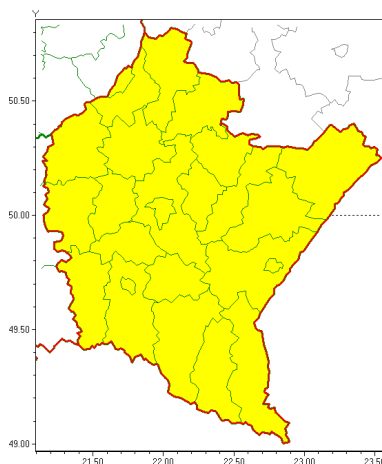

Zasięg ostrzeżeń w województwie

Burze z gradem
2020-08-18 06:24

WOJEWÓDZTWO PODKARPACKIE
OSTRZEŻENIA METEOROLOGICZNE ZBIORCZO NR 181
WYKAZ OBYWÓW ZUJACYCH OSTRZEŻENIE
o godz. 06:24 dnia 18.08.2020

Zjawisko/Stopień zagrożenia	Burze z gradem/1
Obszar (w nawiasie numer ostrzeżenia dla powiatu)	powiaty: bieszczadzki(125), brzozowski(96), dębicki(86), jarosławski(88), jasielski(115), kolbuszowski(86), Krosno(113), krośnieński(119), leski(125), leżajski(87), lubaczowski(87), Łańcut(87), mielecki(84), niżański(88), przemyski(92), Przemyśl(91), przeworski(88), ropczycko-sędziszowski(86), rzeszowski(91), Rzeszów(89), sanocki(124), stalowowolski(86), strzyżowski(89), Tarnobrzeg(87), tarnobrzeski(87)
Ważność	od godz. 11:00 dnia 18.08.2020 do godz. 24:00 dnia 18.08.2020
Prawdopodobieństwo	80%
Przebieg	Prognozuje się wystąpienie burz z opadami deszczu miejscami od 20 mm do 30 mm, lokalnie do 40 mm oraz porywami wiatru do 80 km/h. Miejscami grad.
SMS	IMGW-PIB OSTRZEGA: BURZE Z GRADEM/1 podkarpackie (wszystkie powiaty) od 11:00/18.08 do 24:00/18.08.2020 deszcz 40 mm, grad, porywy 80 km/h. Dotyczy powiatów: wszystkie powiaty.
RSO	Woj. podkarpackie (wszystkie powiaty), IMGW-PIB wydał ostrzeżenie pierwszego stopnia o burzach z gradem
Uwagi	Brak.
Dyżurny synoptyk IMGW-PIB	Grzegorz Mikutel